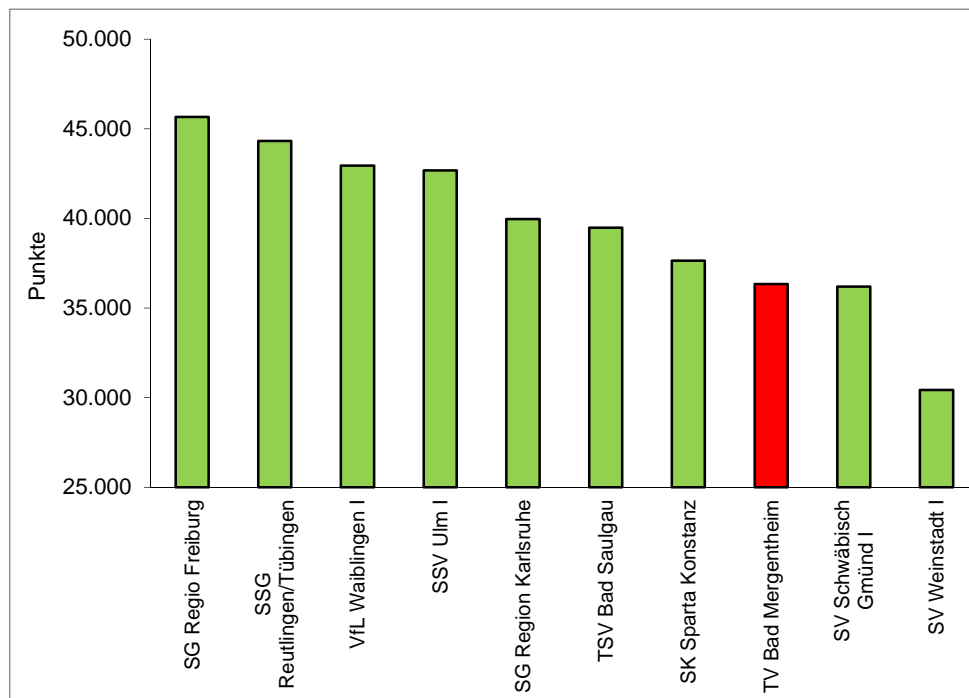

Oberliga Baden-Württemberg (Männer):

Verein	Punkte	Differenz	Diff. zu TV
1. SG Regio Freiburg	45.676		9.341
2. SSG Reutlingen/Tübingen	44.334	1.342	7.999
3. VfL Waiblingen I	42.947	1.387	6.612
4. SSV Ulm I	42.677	270	6.342
5. SG Region Karlsruhe	39.964	2.713	3.629
6. TSV Bad Saulgau	39.490	474	3.155
7. SK Sparta Konstanz	37.640	1.850	1.305
8. TV Bad Mergentheim	36.335	1.305	0
9. SV Schwäbisch Gmünd I	36.202	133	-133 Abstieg
10. SV Weinstadt I	30.426	5.776	-5.909 Abstieg

TV MGH Vorrunde	17.731	
TV MGH Rückrunde	18.604	+873