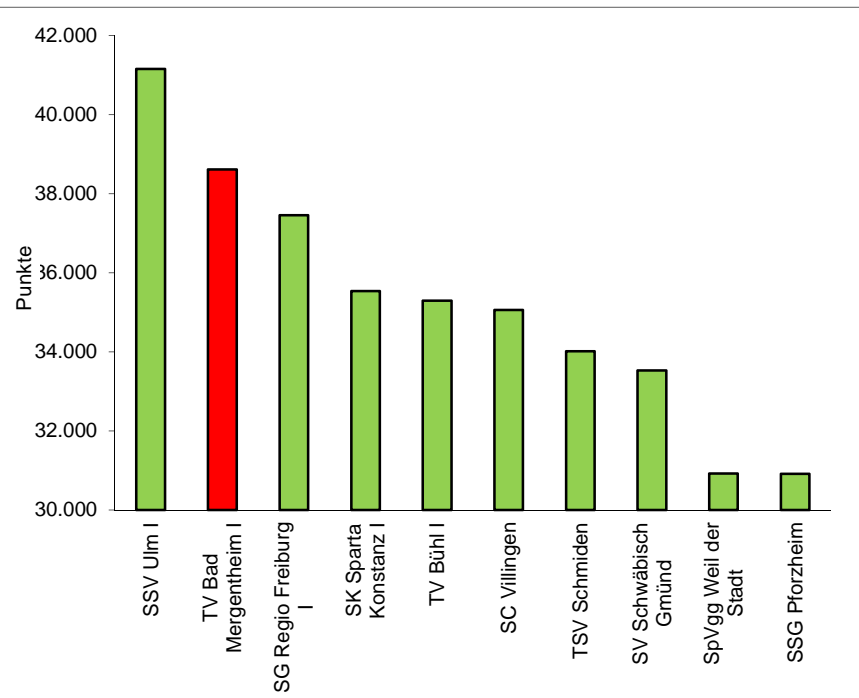

DMS 2012

Vorläufige Ergebnisse der Rückrunde vom 4.2.12

Oberliga Baden-Württemberg (Frauen):

Verein	Punkte	Differenz	Diff. zu TV
1. SSV Ulm I	41.155		2.544
2. TV Bad Mergentheim I	38.611	2.544	0
3. SG Regio Freiburg I	37.456	1.155	-1.155
4. SK Sparta Konstanz I	35.536	1.920	-3.075
5. TV Bühl I	35.292	244	-3.319
6. SC Villingen	35.055	237	-3.556
7. TSV Schmiden	34.014	1.041	-4.597
8. SV Schwäbisch Gmünd	33.525	489	-5.086
9. SpVgg Weil der Stadt	30.917	2.608	-7.694 Abstieg
10. SSG Pforzheim	30.910	7	-7.701 Abstieg

TV MGH Vorrunde	19.139	
TV MGH Rückrunde	19.472	+333

Oberliga Baden-Württemberg (Männer):

Verein	Punkte	Differenz	Diff. zu TV
1. SG Regio Freiburg	45.676		9.341
2. SSG Reutlingen/Tübingen	44.334	1.342	7.999
3. VfL Waiblingen I	42.947	1.387	6.612
4. SSV Ulm I	42.677	270	6.342
5. SG Region Karlsruhe	39.964	2.713	3.629
6. TSV Bad Saulgau	39.490	474	3.155
7. SK Sparta Konstanz	37.640	1.850	1.305
8. TV Bad Mergentheim	36.335	1.305	0
9. SV Schwäbisch Gmünd I	36.202	133	-133 Abstieg
10. SV Weinstadt I	30.426	5.776	-5.909 Abstieg