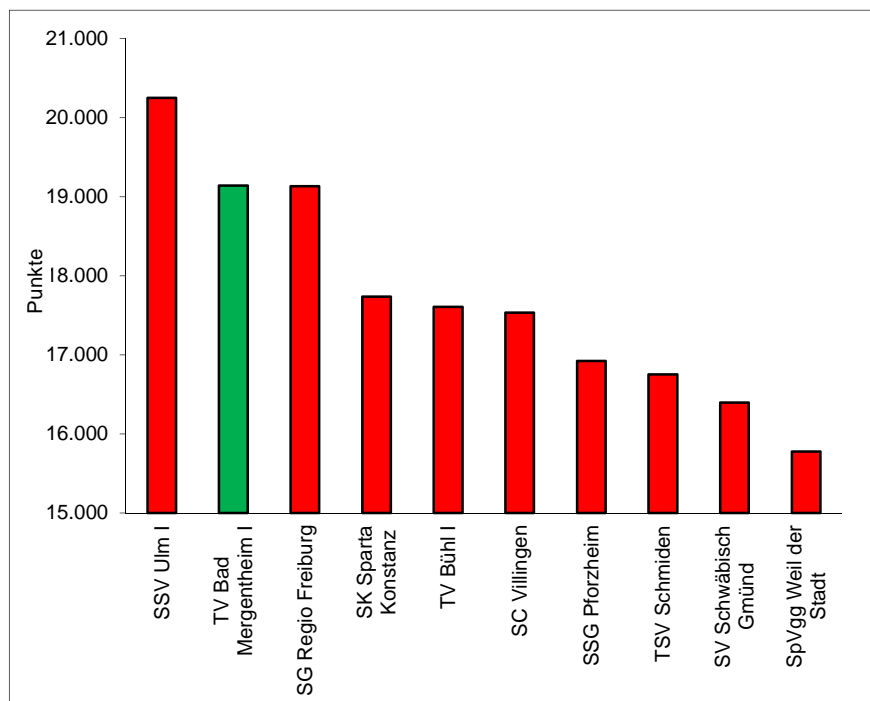

## Oberliga Baden-Württemberg (Frauen):

Verein	Punkte	Differenz	Diff. zu TV
1. SSV Ulm I	20.250		1.111
2. <b>TV Bad Mergentheim I</b>	<b>19.139</b>	<b>1.111</b>	0
3. SG Regio Freiburg	19.132	7	-7
4. SK Sparta Konstanz	17.736	1.396	-1.403
5. TV Bühl I	17.604	132	-1.535
6. SC Villingen	17.534	70	-1.605
7. SSG Pforzheim	16.923	611	-2.216
8. TSV Schmiden	16.753	170	-2.386
9. SV Schwäbisch Gmünd	16.396	357	-2.743
10. SpVgg Weil der Stadt	15.777	619	-3.362
TV MGH Vorrunde (2011)	18.711		<b>428</b>

## Oberliga Baden-Württemberg (Männer):

Verein	Punkte	Differenz	Diff. zu TV
1. SG Regio Freiburg	22.645		4.914
2. SSG Reutlingen/Tübingen	21.806	839	4.075
3. SSV Ulm I	20.892	914	3.161
4. VfL Waiblingen I	20.607	285	2.876
5. SG Region Karlsruhe	20.003	604	2.272
6. TSV Bad Saulgau	19.749	254	2.018
7. SK Sparta Konstanz	18.982	767	1.251
8. <b>TV Bad Mergentheim</b>	<b>17.731</b>	<b>1.251</b>	0
9. SV Schwäbisch Gmünd I	17.623	108	-108
10. SV Weinstadt I	14.949	2.674	-2.782
TV MGH Vorrunde (2011)	17.382		<b>349</b>