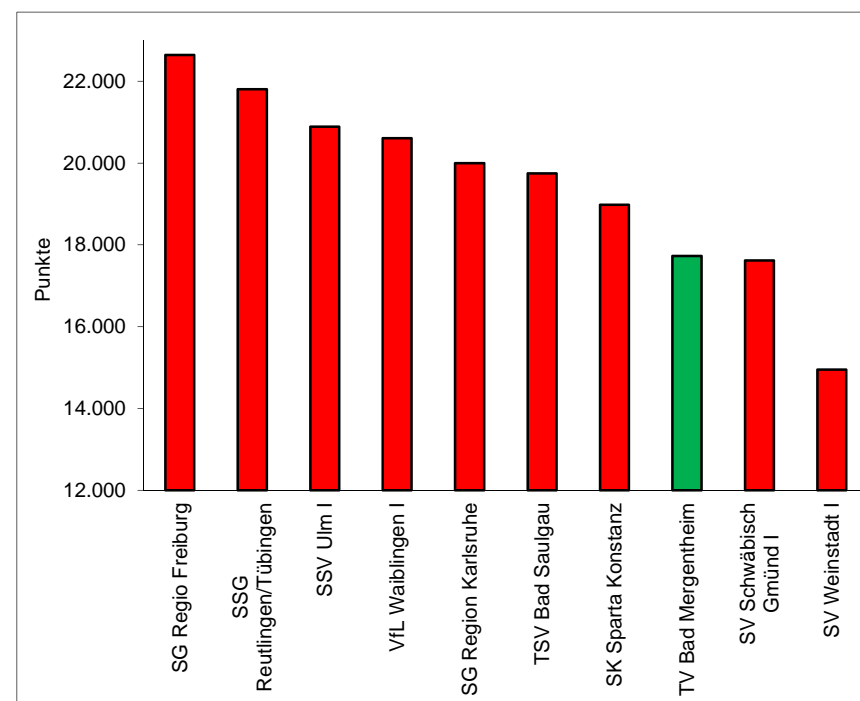

## Oberliga Baden-Württemberg (Frauen):

Verein	Punkte	Differenz	Diff. zu TV
1. SSV Ulm I	20.250		1.111
2. <b>TV Bad Mergentheim I</b>	<b>19.139</b>	<b>1.111</b>	0
3. SG Regio Freiburg	19.132	7	-7
4. SK Sparta Konstanz	17.736	1.396	-1.403
5. TV Bühl I	17.604	132	-1.535
6. SC Villingen	17.534	70	-1.605
7. SSG Pforzheim	16.923	611	-2.216
8. TSV Schmiden	16.753	170	-2.386
9. SV Schwäbisch Gmünd	16.396	357	-2.743
10. SpVgg Weil der Stadt	15.777	619	-3.362
TV MGH Vorrunde (2011)	18.711		<b>428</b>

## Oberliga Baden-Württemberg (Männer):

Verein	Punkte	Differenz	Diff. zu TV
1. SG Regio Freiburg	22.645		4.914
2. SSG Reutlingen/Tübingen	21.806	839	4.075
3. SSV Ulm I	20.892	914	3.161
4. VfL Waiblingen I	20.607	285	2.876
5. SG Region Karlsruhe	20.003	604	2.272
6. TSV Bad Saulgau	19.749	254	2.018
7. SK Sparta Konstanz	18.982	767	1.251
8. <b>TV Bad Mergentheim</b>	<b>17.731</b>	<b>1.251</b>	0
9. SV Schwäbisch Gmünd I	17.623	108	-108
10. SV Weinstadt I	14.949	2.674	-2.782
TV MGH Vorrunde (2011)	17.382		<b>349</b>