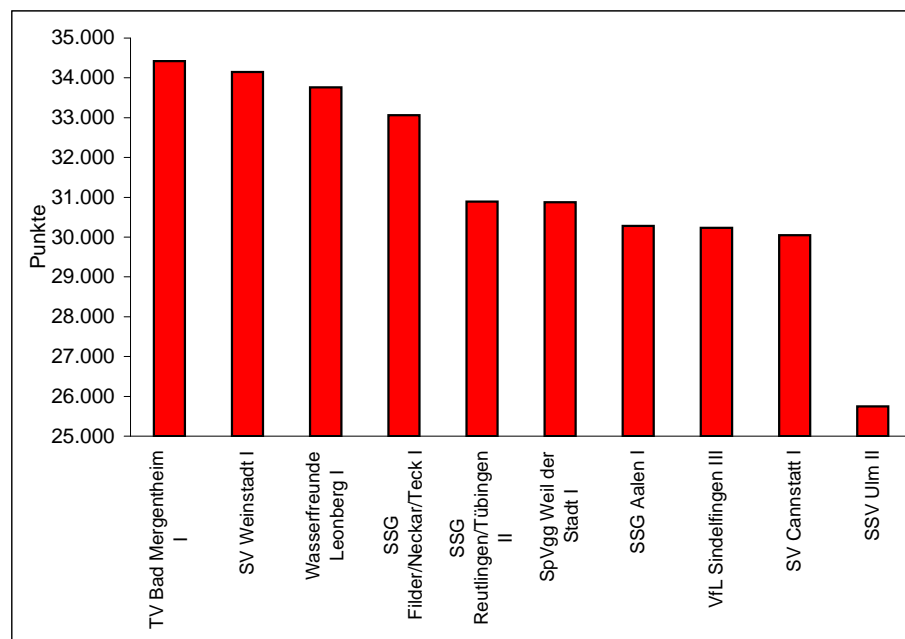

# DMS 2011

Vorläufige Ergebnisse der Rückrunde vom 26.2.2011

## Oberliga Baden-Württemberg (Frauen):

Verein	Punkte	Differenz	Diff. zu TV
1. SSV Ulm I	<b>39.304</b>		<b>2.086</b>
<b>2. TV Bad Mergentheim I</b>	<b>37.218</b>	<b>2.086</b>	<b>0</b>
3. SSG Pforzheim I	35.932	1.286	-1.286
4. SK Sparta Konstanz I	35.340	592	-1.878
5. TV Bühl I	34.420	920	-2.798
6. SC Villingen I	34.069	351	-3.149
7. SV Schwäbisch Gmünd I	33.946	123	-3.272
8. SSV Weingarten I	33.295	651	-3.923
9. SSG Filder/Neckar/Teck I	30.926	2.369	-6.292 Abstieg
10. Wasserfreunde Leonberg I	30.355	571	-6.863 Abstieg
TV MGH Vorrunde	18.711		18.507 €

## Württembergliga (Männer):

Verein	Punkte	Differenz	Diff. zu TV
<b>1. TV Bad Mergentheim I</b>	<b>34.425</b>		<b>0 Aufstieg</b>
2. SV Weinstadt I	34.151	274	-274 Aufstieg
3. Wasserfreunde Leonberg I	33.761	390	-664
4. SSG Filder/Neckar/Teck I	33.062	699	-1.363
5. SSG Reutlingen/Tübingen II	30.890	2.172	-3.535
6. SpVgg Weil der Stadt I	30.877	13	-3.548
7. SSG Aalen I	30.280	597	-4.145
8. VfL Sindelfingen III	30.232	48	-4.193
9. SV Cannstatt I	30.051	181	-4.374 Abstieg
10. SSV Ulm II	25.749	4.302	-8.676 Abstieg
TV MGH Vorrunde	17.382		17.043 €