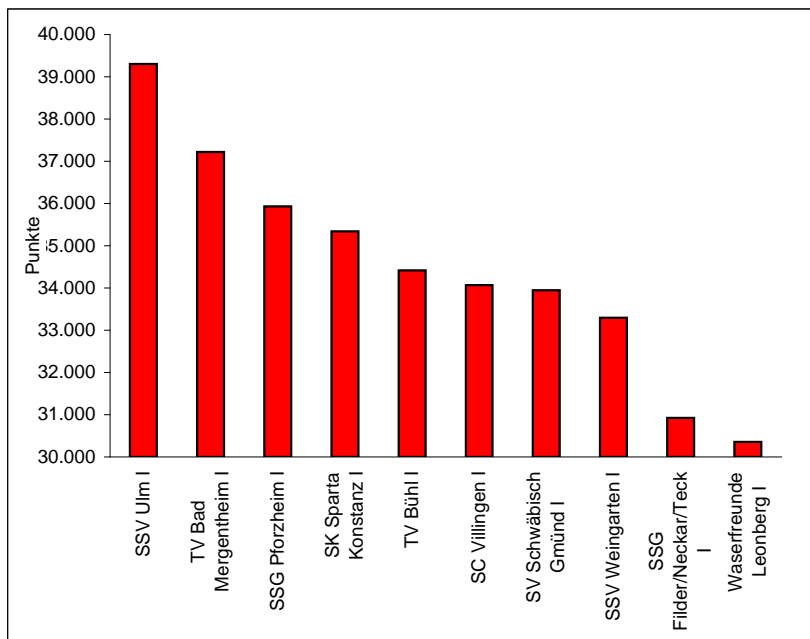

# DMS 2011

Vorläufige Ergebnisse der Rückrunde vom 26.2.2011

## Oberliga Baden-Württemberg (Frauen):

Verein	Punkte	Differenz	Diff. zu TV
1. SSV Ulm I	<b>39.304</b>		<b>2.086</b>
<b>2. TV Bad Mergentheim I</b>	<b>37.218</b>	<b>2.086</b>	<b>0</b>
3. SSG Pforzheim I	35.932	1.286	-1.286
4. SK Sparta Konstanz I	35.340	592	-1.878
5. TV Bühl I	34.420	920	-2.798
6. SC Villingen I	34.069	351	-3.149
7. SV Schwäbisch Gmünd I	33.946	123	-3.272
8. SSV Weingarten I	33.295	651	-3.923
9. SSG Filder/Neckar/Teck I	30.926	2.369	-6.292 Abstieg
10. Wasserfreunde Leonberg I	30.355	571	-6.863 Abstieg
TV MGH Vorrunde	18.711		18.507 €

## Württembergliga (Männer):

Verein	Punkte	Differenz	Diff. zu TV
<b>1. TV Bad Mergentheim I</b>	<b>34.425</b>		<b>0 Aufstieg</b>
2. SV Weinstadt I	34.151	274	-274 Aufstieg
3. Wasserfreunde Leonberg I	33.761	390	-664
4. SSG Filder/Neckar/Teck I	33.062	699	-1.363
5. SSG Reutlingen/Tübingen II	30.890	2.172	-3.535
6. SpVgg Weil der Stadt I	30.877	13	-3.548
7. SSG Aalen I	30.280	597	-4.145
8. VfL Sindelfingen III	30.232	48	-4.193
9. SV Cannstatt I	30.051	181	-4.374 Abstieg
10. SSV Ulm II	25.749	4.302	-8.676 Abstieg
TV MGH Vorrunde	17.382		17.043 €